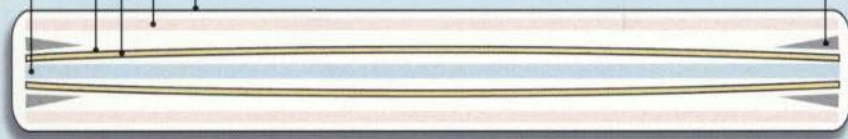

Rits langs 2 lange en 1 korte zijde in nylon.

Jaflex

Een unieke slaapformule

Zo hoort u het ook eens van een ander

Martine en André uit Aarschot:

"Vrienden van ons waren zo enthousiast over Jaflex dat ze ons nieuwsgierig maakten. En inderdaad, als je zo'n matras uitgeprobeerd hebt, wil je er niet meer af. Sinds wij op Jaflex slapen, hebben we het gevoel sneller in te slapen, minder te woelen en 's morgens beter uitgerust te zijn."

Meer info ?

Wenst u bijkomende informatie of wilt u eens een Jaflex uitproberen? Bel ons dan op 03 480 98 01.

Wij maken graag even tijd voor u vrij.